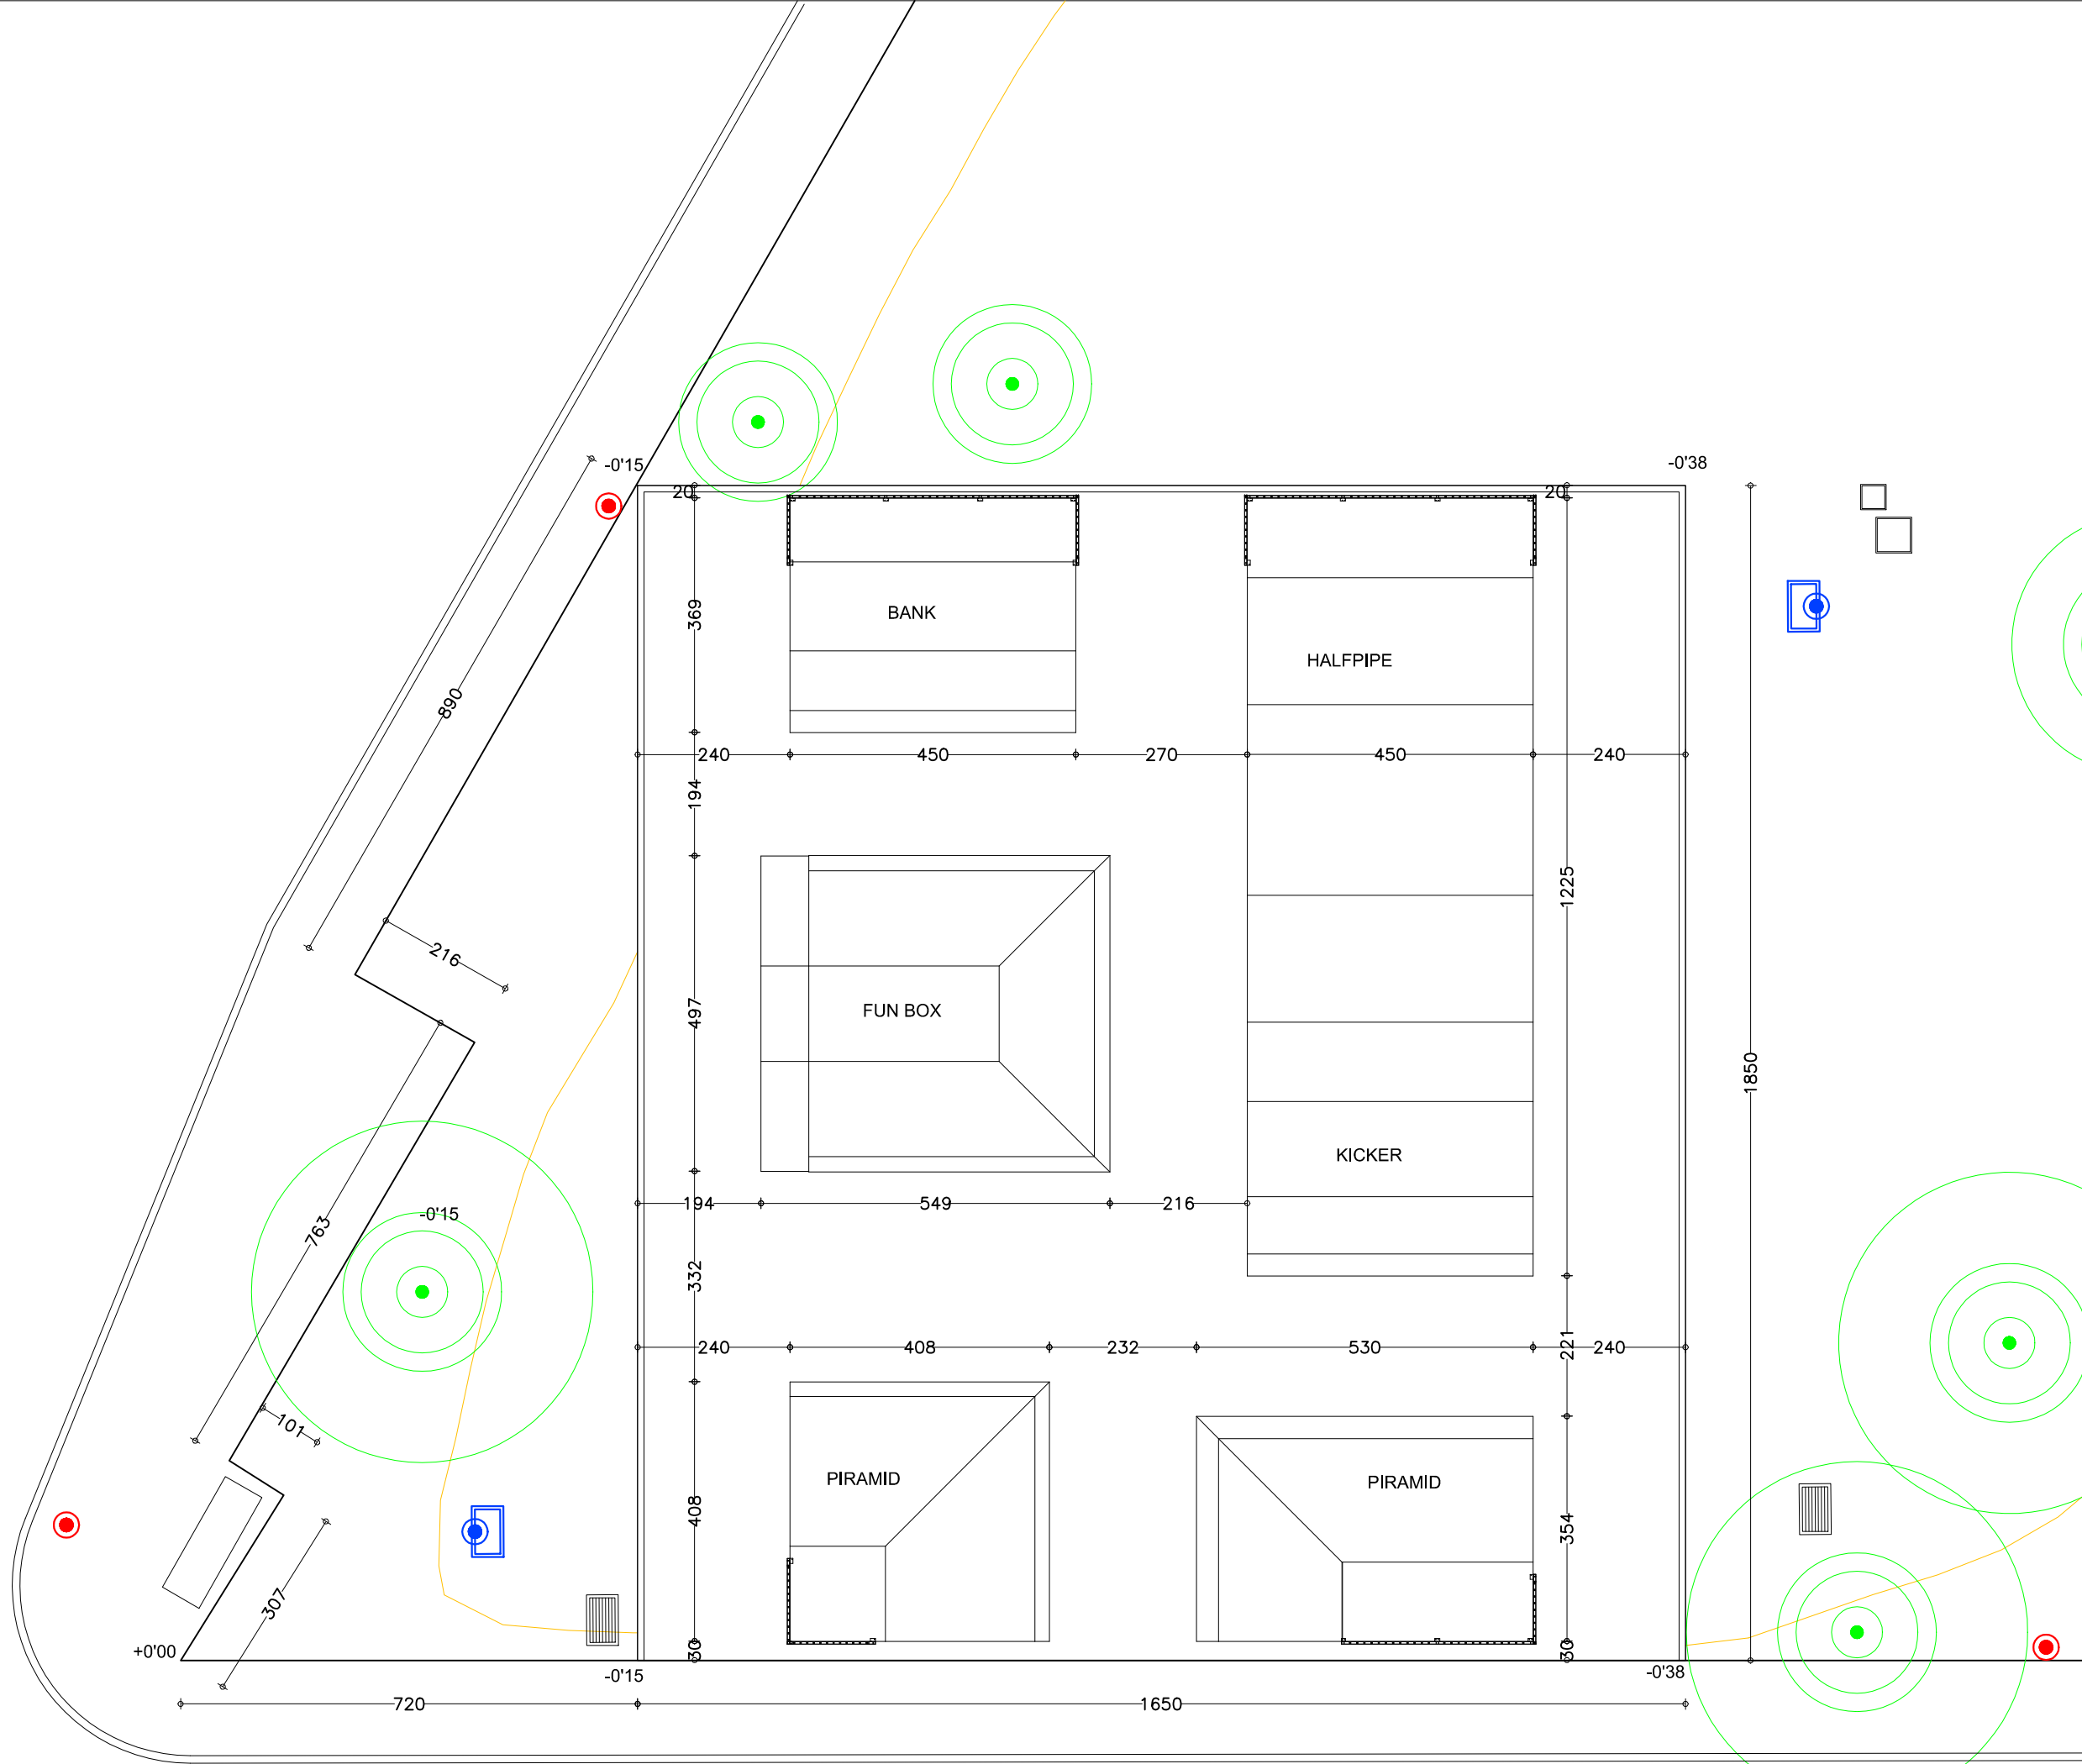

PROYECTO BASICO Y EJECUCION DE PISTA DE SKATE

CARRETERA MOTA, 6
ZARATAN (VALLADOLID)

P.4

PLANO DE
POSICION
MODULOS
COTAS

ESCALA: _____ FECHA: _____
ESCALA: 1/100 AGOSTO/2.022

PROPIEDAD
AYUNTAMIENTO DE ZARATAN

ARQUITECTO
JOSE ANTONIO RODRIGUEZ SASTRE

ARQUITECTURA Y DISEÑO
TELÉFONO 651 69 44 42

CALLE LAS BODEGAS, 24

47140 LAGUNA DE DUERO (VALLADOLID)