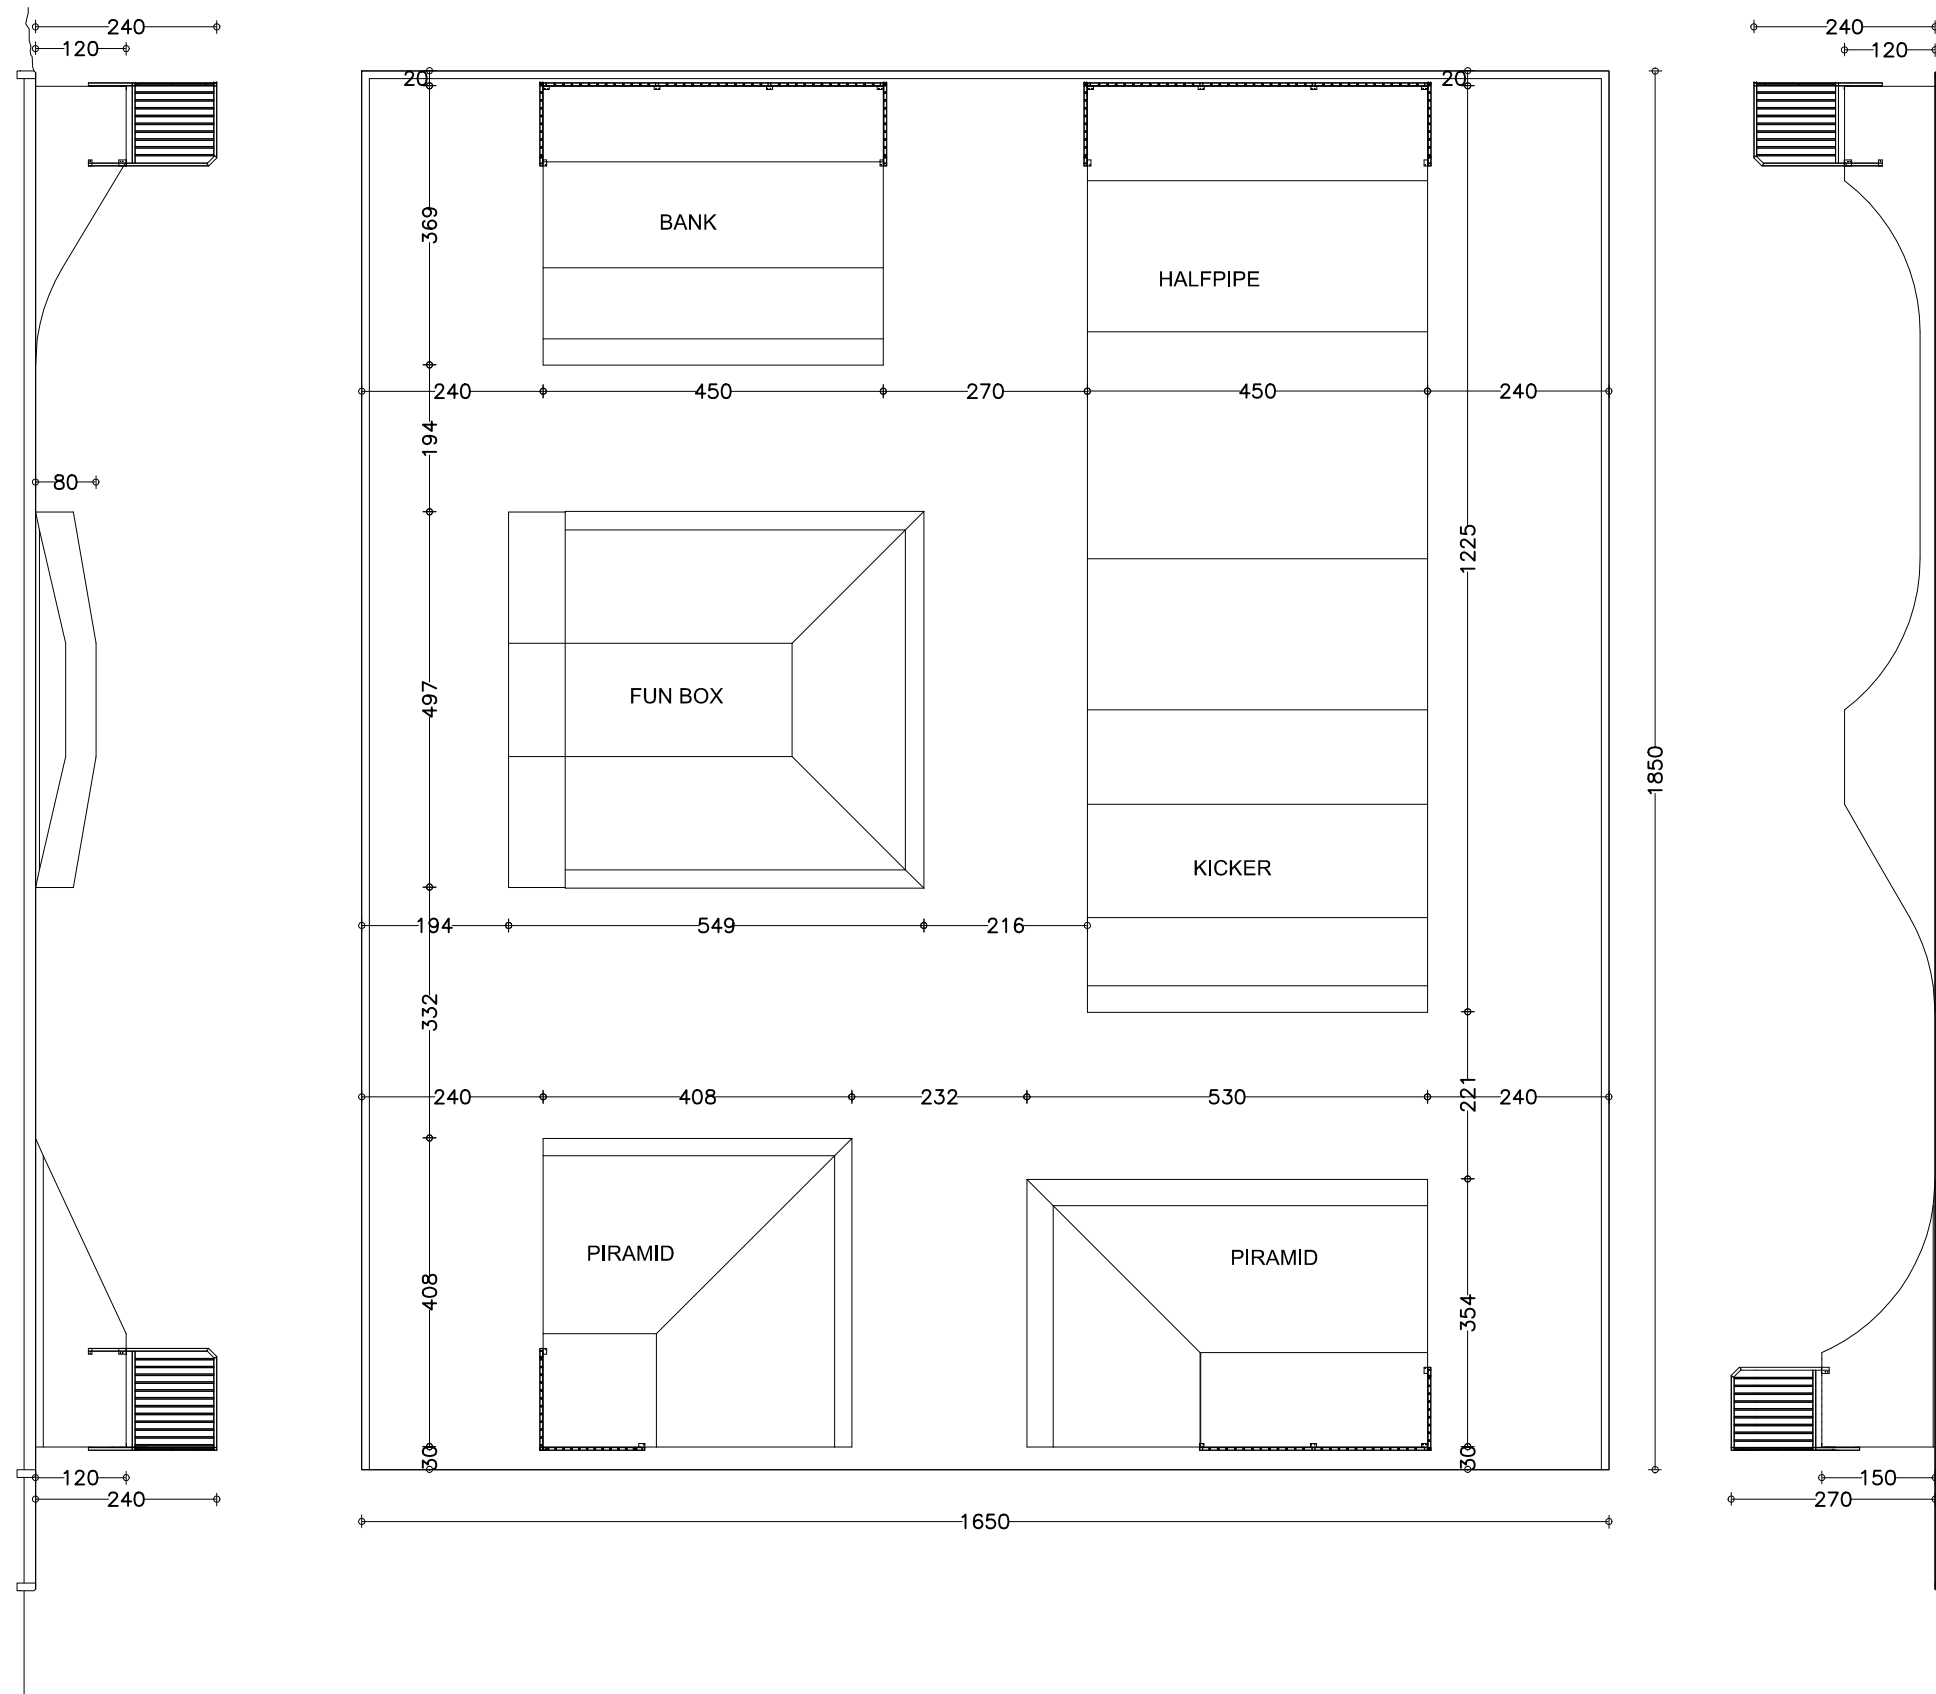

PROYECTO BASICO
Y EJECUCION
DE PISTA DE SKATE

CARRETERA MOTA, 6
ZARATAN (VALLADOLID)

P.5

PLANO DE
COTAS MODULOS
PLANTA Y ALZADOS

ESCALA: _____ FECHA: _____
ESCALA: 1/100 AGOSTO/2.022

PROPIEDAD
AYUNTAMIENTO DE ZARATAN

ARQUITECTO
JOSE ANTONIO RODRIGUEZ SASTRE

ARQUITECTURA Y DISEÑO
TELEFONO 651 69 44 42

CALLE LAS BODEGAS, 24

47140 LAGUNA DE DUERO (VALLADOLID)