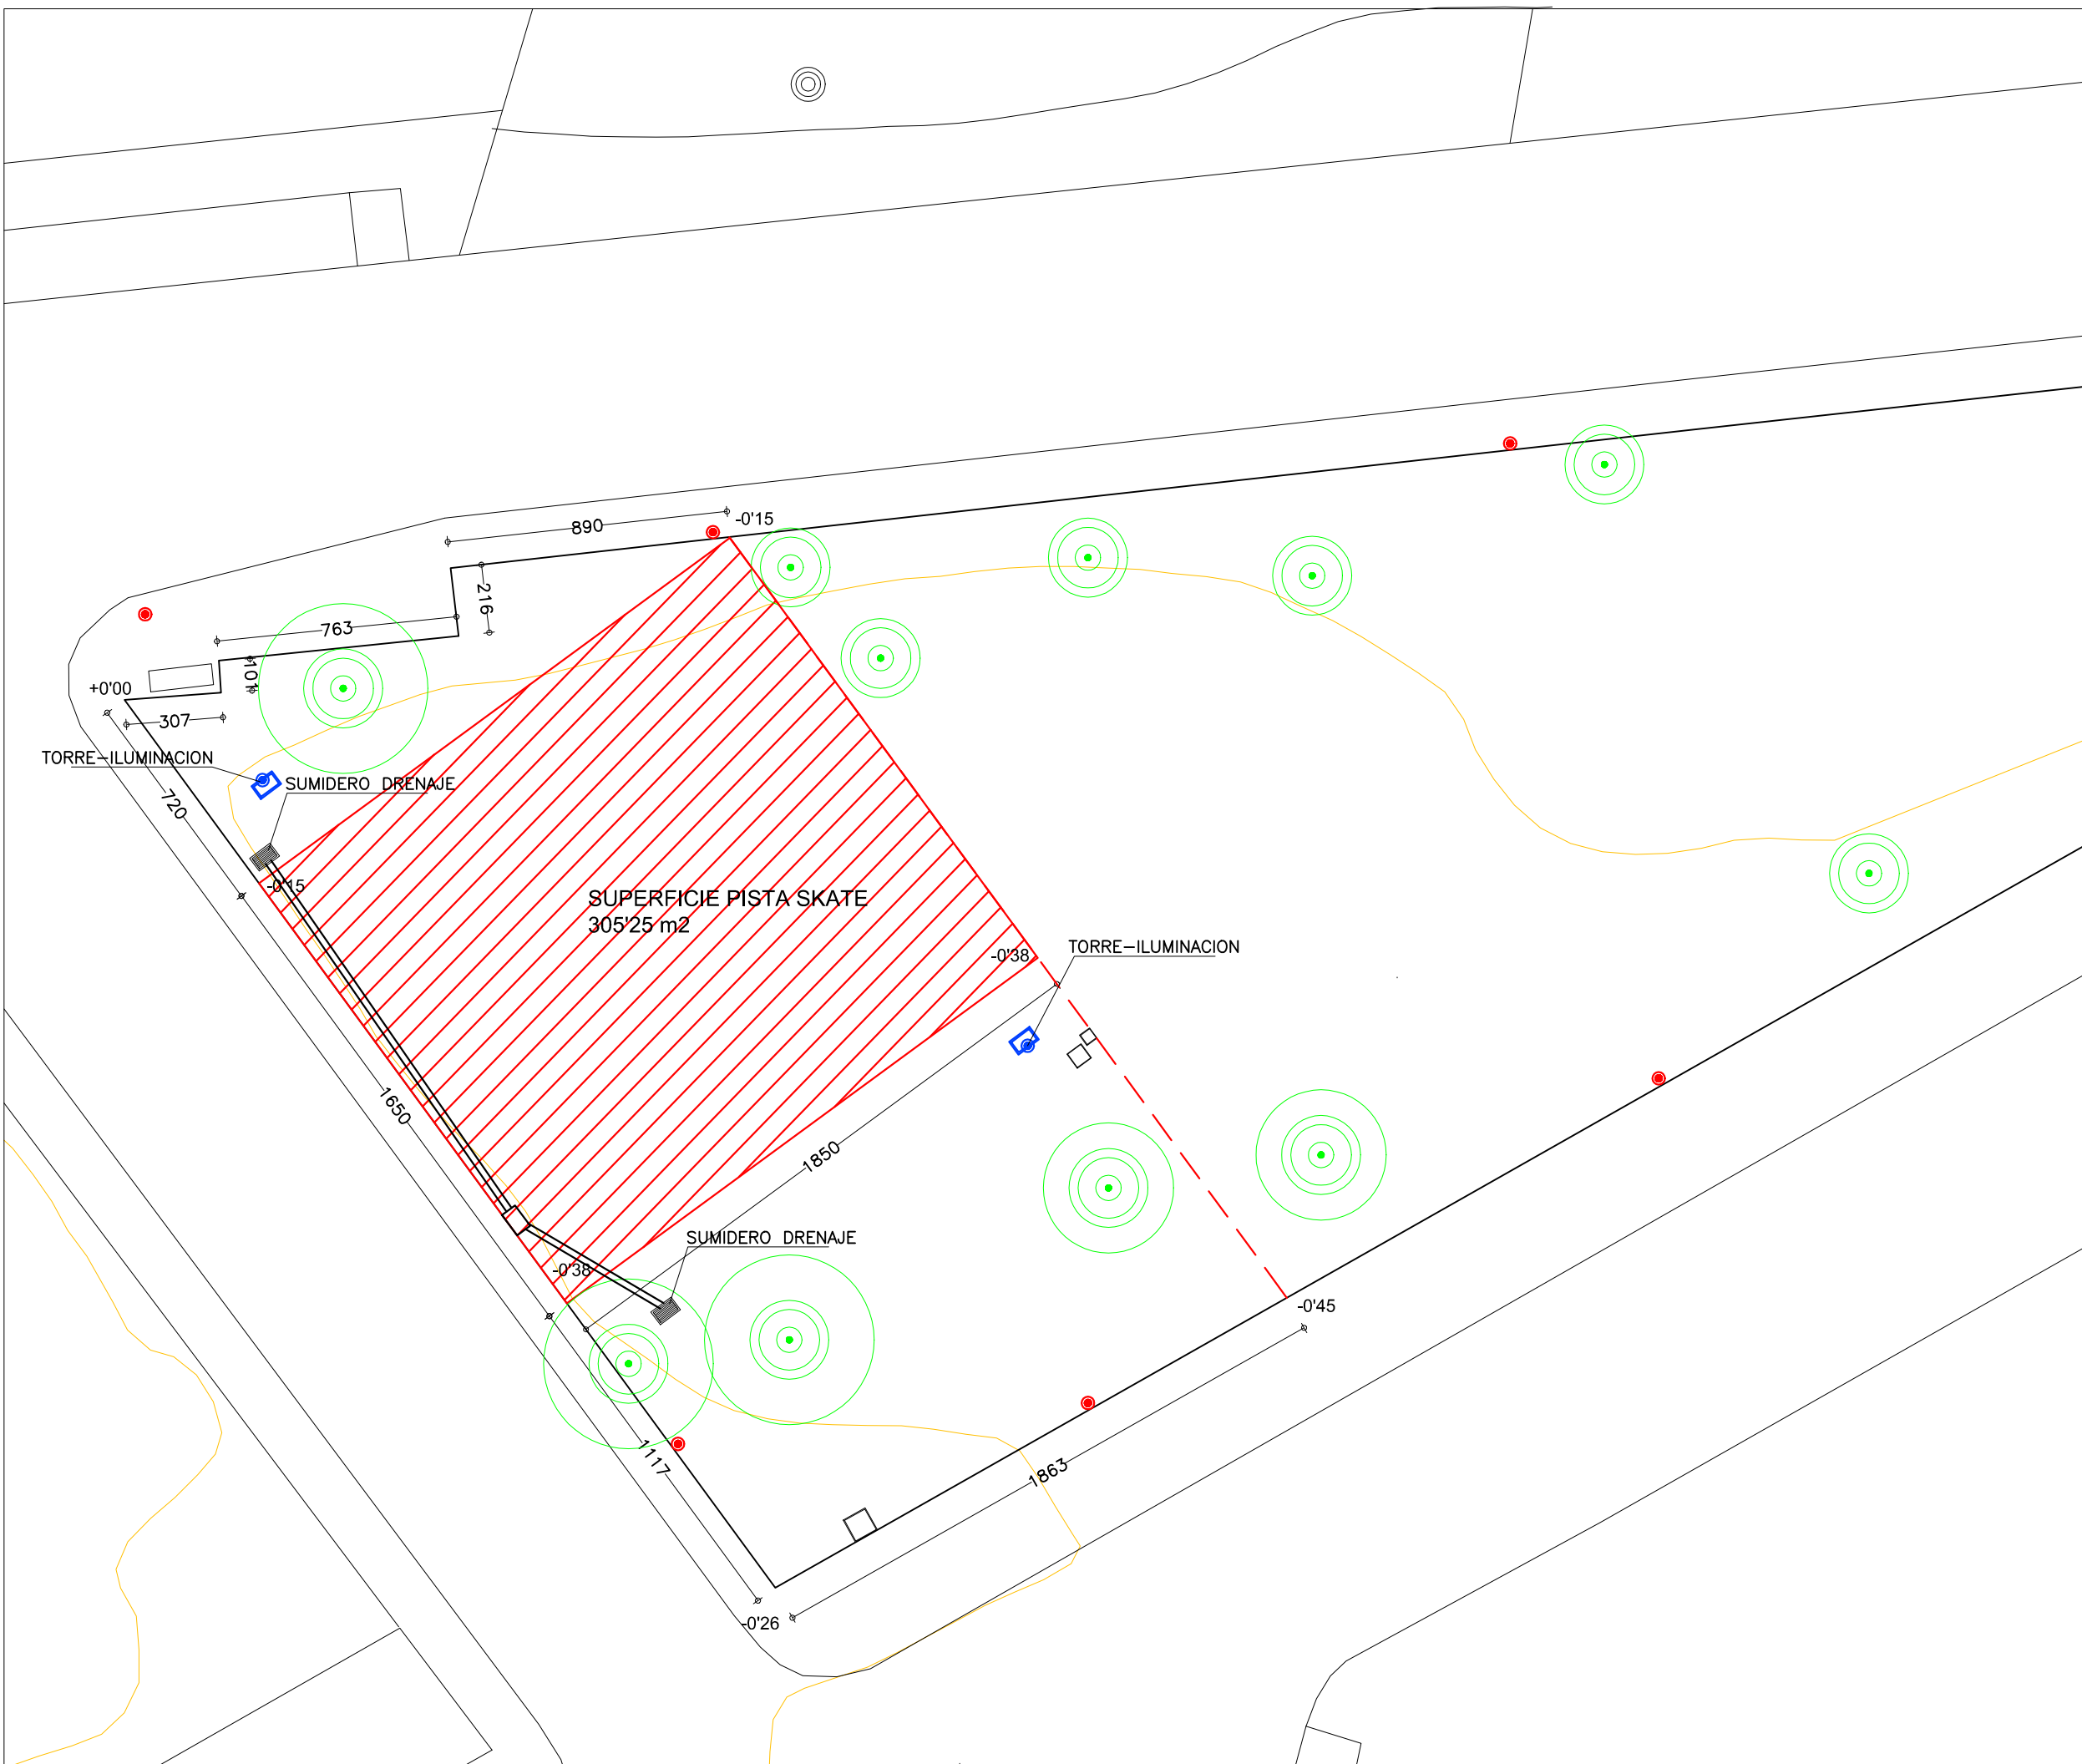

P.1

PLANO DE  
LOCALIZACION  
ORDENACION

ESCALA: \_\_\_\_\_ FECHA: \_\_\_\_\_  
ESCALA: 1/1.000 AGOSTO/2.022

PROPIEDAD  
AYUNTAMIENTO DE ZARATAN

ARQUITECTO  
JOSE ANTONIO RODRIGUEZ SASTRE

PROYECTO BASICO  
Y EJECUCION  
DE PISTA DE SKATE

CARRETERA MOTA, 6  
ZARATAN (VALLADOLID)

P.2

PLANO DE  
ESTADO ACTUAL  
PARCELA

ESCALA: \_\_\_\_\_ FECHA: \_\_\_\_\_  
ESCALA: 1/200 AGOSTO/2.022

PROPIEDAD  
AYUNTAMIENTO DE ZARATAN

ARQUITECTO  
JOSE ANTONIO RODRIGUEZ SASTRE

CALLE LAS BODEGAS, 24 47140 LAGUNA DE DUERO (VALLADOLID)

PROYECTO BASICO  
Y EJECUCION  
DE PISTA DE SKATE

CARRETERA MOTA, 6  
ZARATAN (VALLADOLID)

P.3

PLANO DE  
IMPLANTACION

ESCALA: \_\_\_\_\_ FECHA:  
ESCALA: 1/200 AGOSTO/2.022

# PROYECTO BASICO Y EJECUCION DE PISTA DE SKATE

CARRETERA MOTA, 6  
ZARATAN (VALLADOLID)