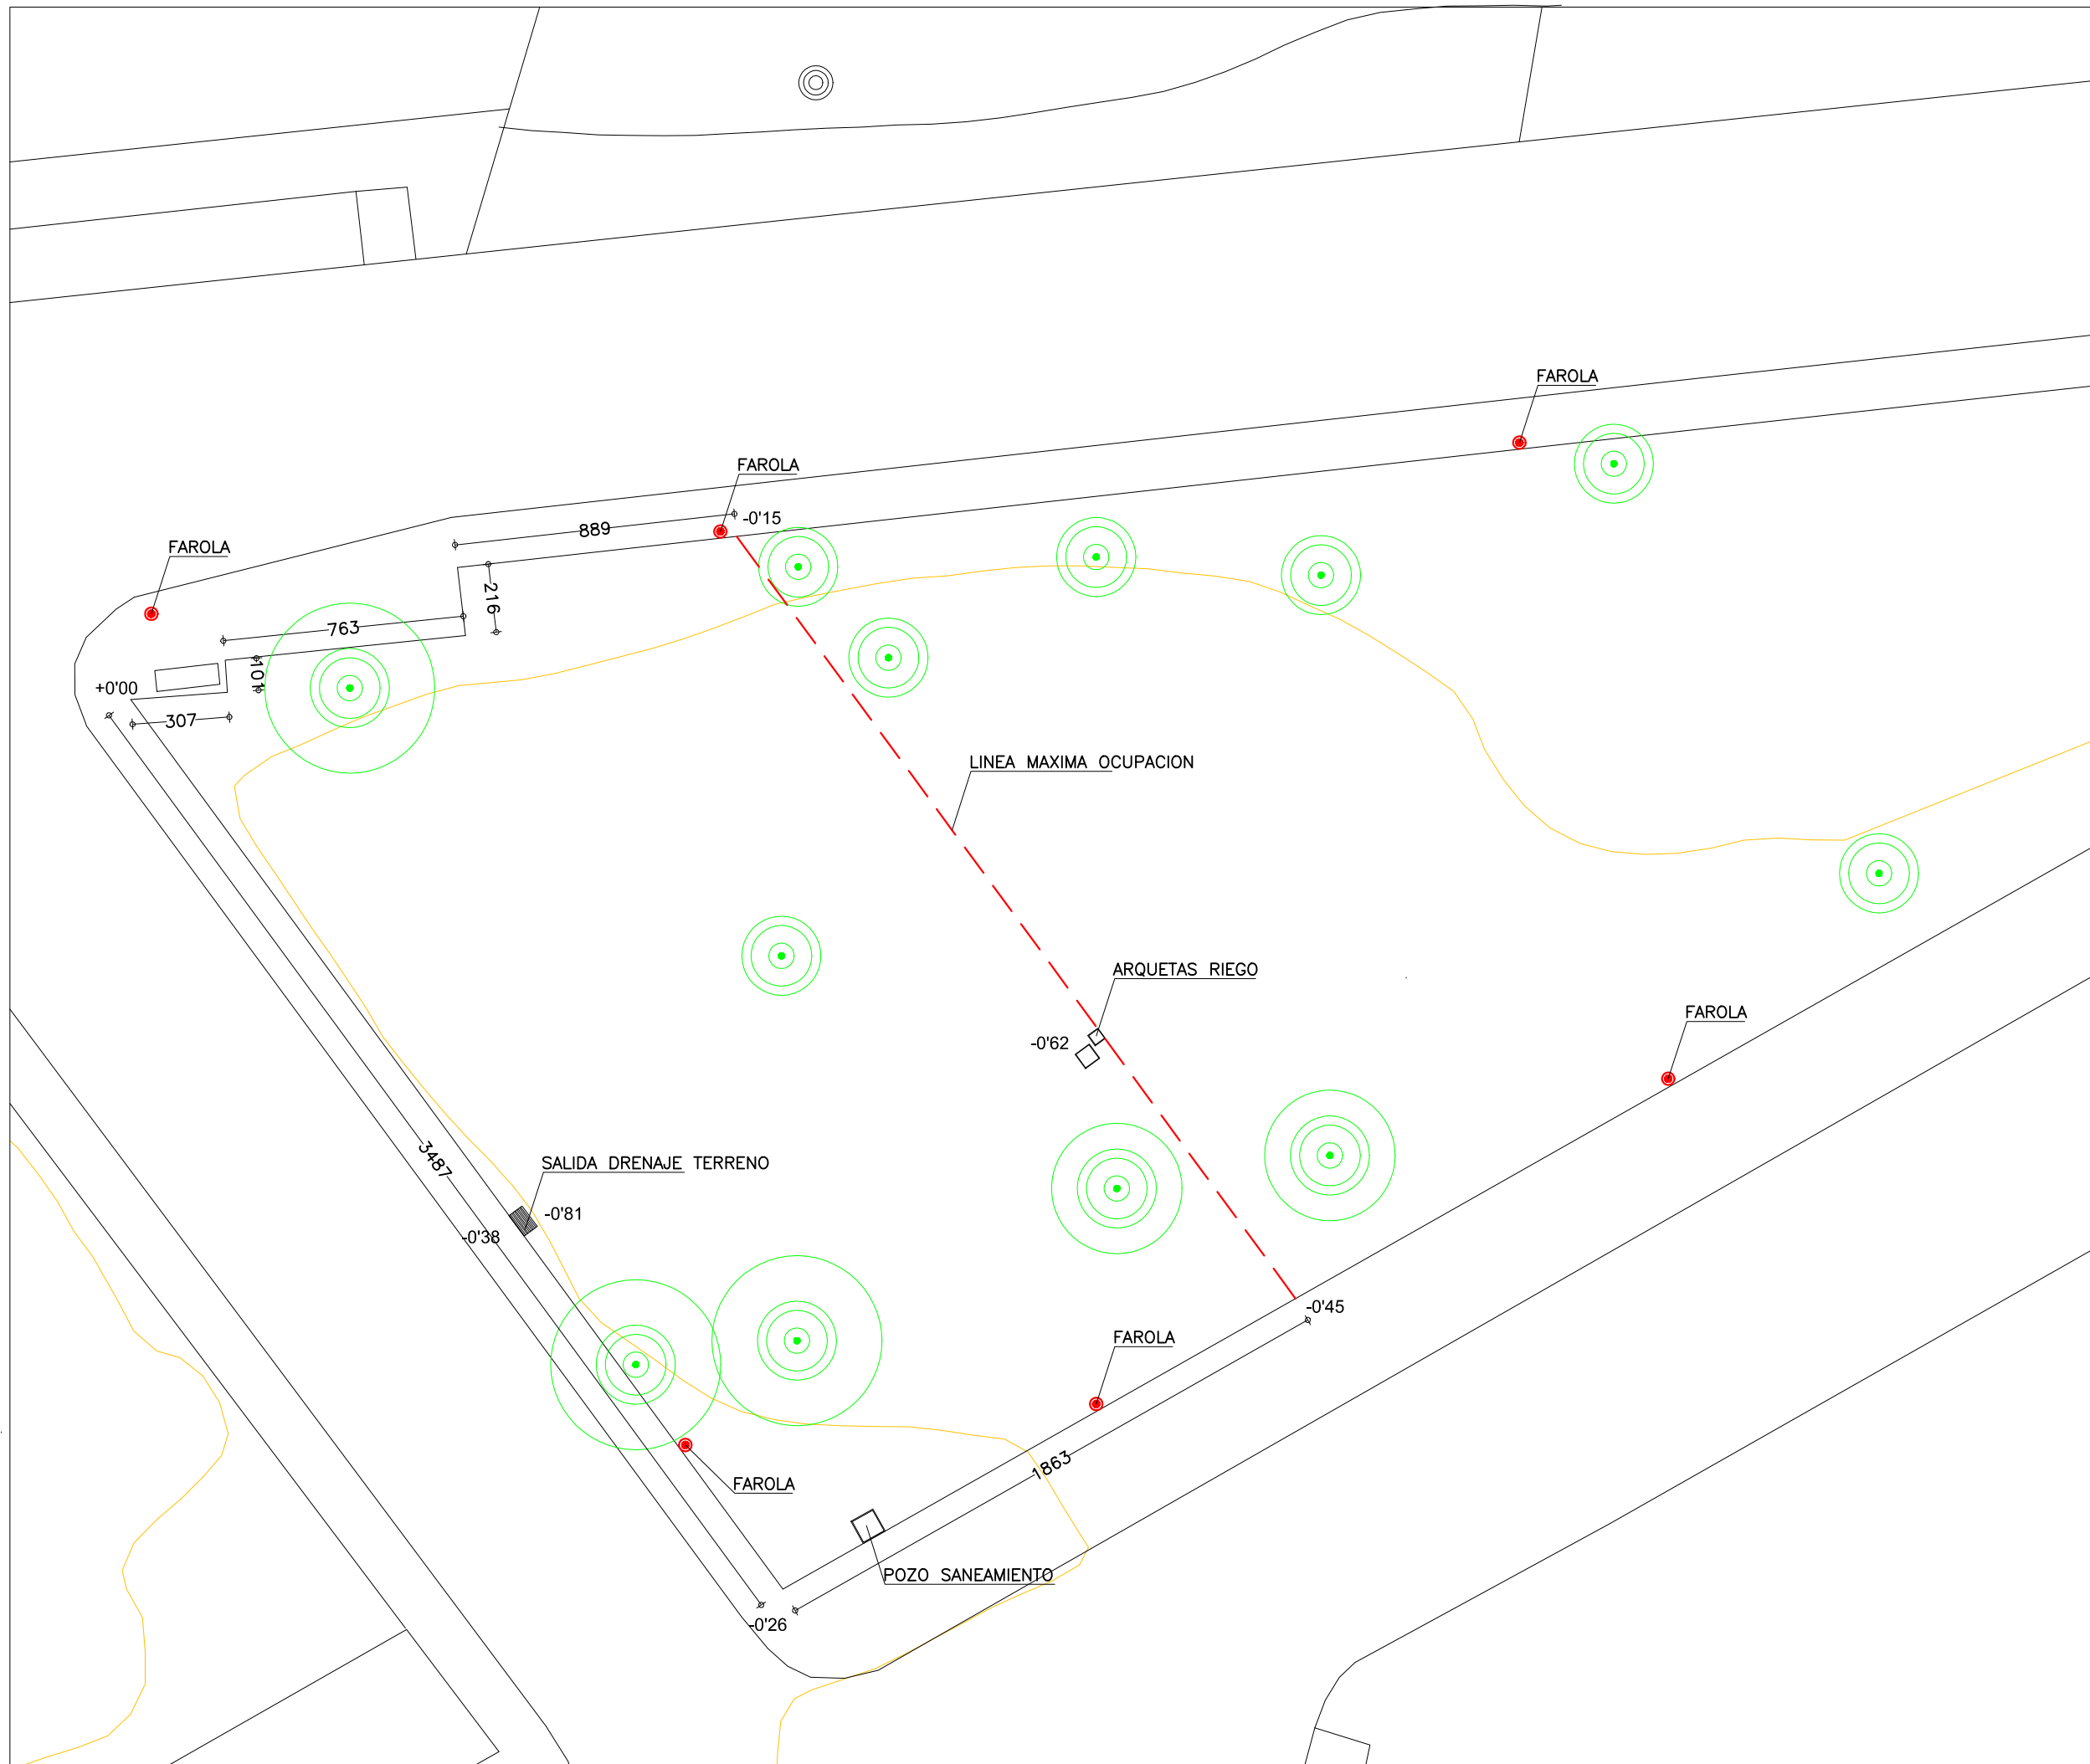

P.1

PLANO DE  
LOCALIZACION  
ORDENACION

ESCALA: \_\_\_\_\_ FECHA: \_\_\_\_\_  
ESCALA: 1/1.000 AGOSTO/2.022

PROPIEDAD  
AYUNTAMIENTO DE ZARATAN

ARQUITECTO  
JOSE ANTONIO RODRIGUEZ SASTRE

PROYECTO BASICO  
Y EJECUCION  
DE PISTA DE SKATE

CARRETERA MOTA, 6  
ZARATAN (VALLADOLID)

P.2

PLANO DE  
ESTADO ACTUAL  
PARCELA

ESCALA: \_\_\_\_\_ FECHA: \_\_\_\_\_  
ESCALA: 1/200 AGOSTO/2.022

PROPIEDAD  
AYUNTAMIENTO DE ZARATAN

ARQUITECTO  
JOSE ANTONIO RODRIGUEZ SASTRE

CALLE LAS BODEGAS, 24 47140 LAGUNA DE DUERO (VALLADOLID)

PROYECTO BASICO  
Y EJECUCION  
DE PISTA DE SKATE

CARRETERA MOTA, 6  
ZARATAN (VALLADOLID)

P.3

PLANO DE  
IMPLANTACION

ESCALA: \_\_\_\_\_ FECHA:  
ESCALA: 1/200 AGOSTO/2.022