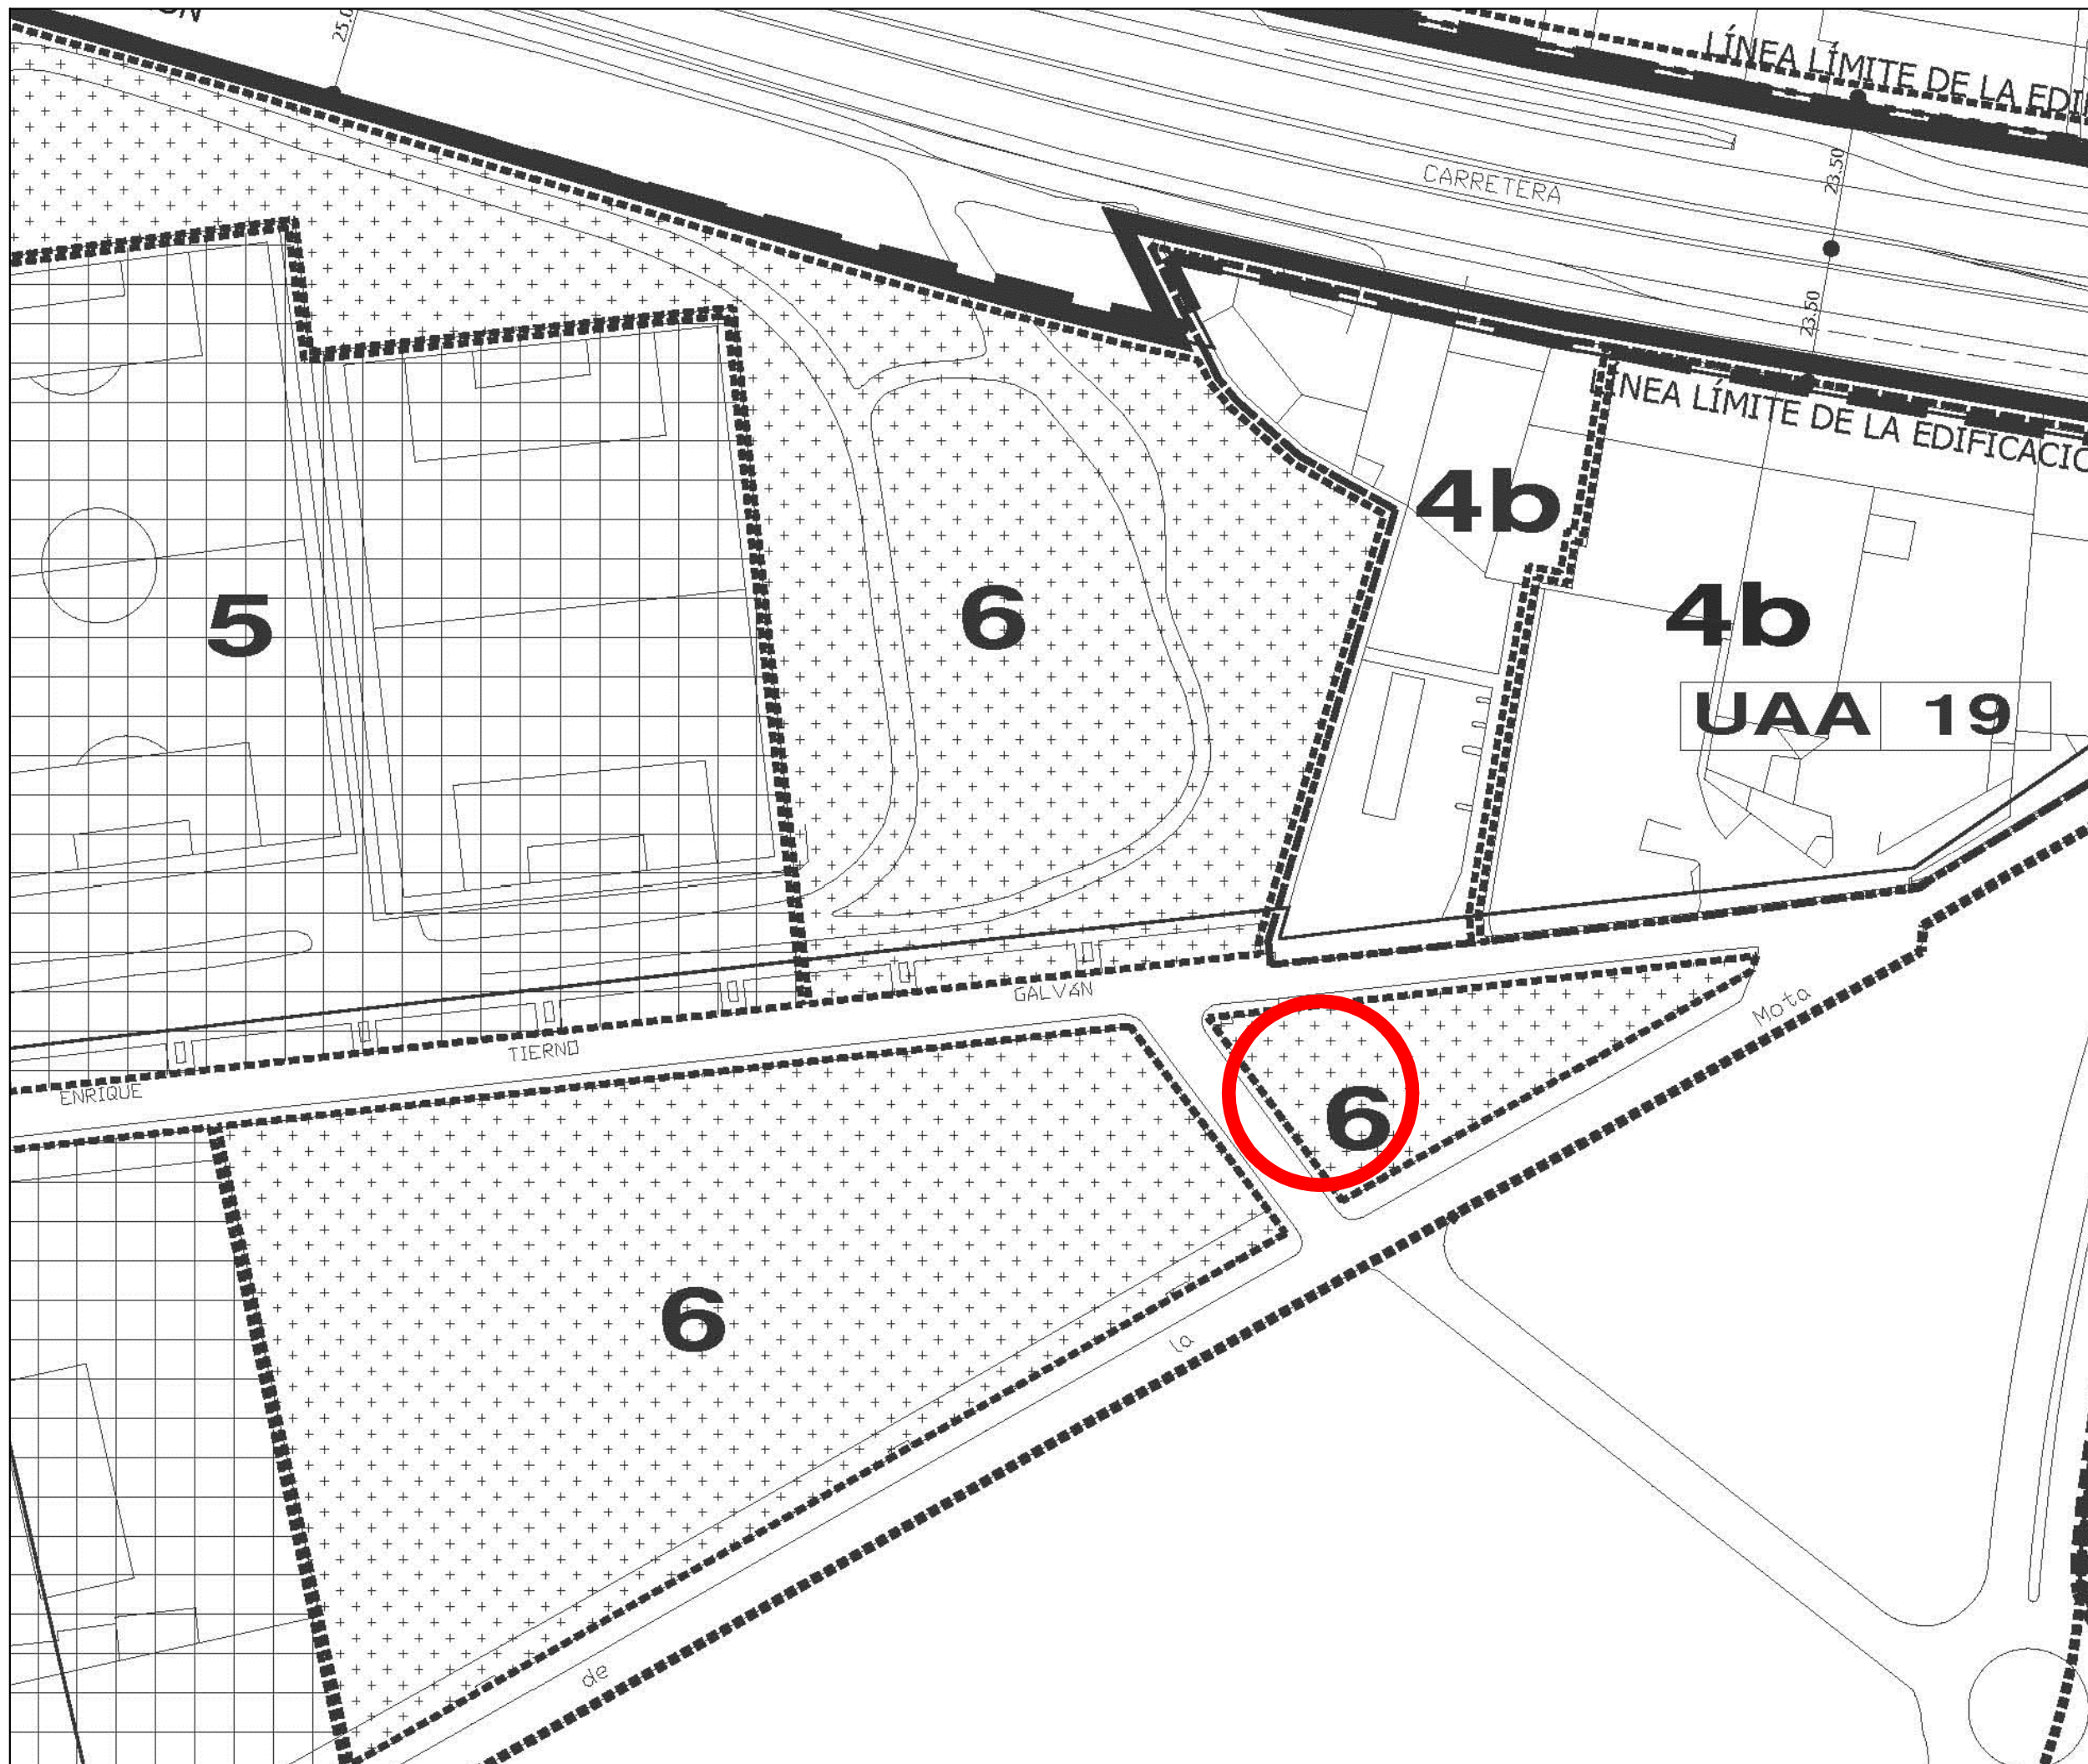

## PLANOS

ARQUITECTURA Y DISEÑO

PROMOTOR:  
AYUNTAMIENTO DE ZARATAN

ARQUITECTO:  
JOSÉ ANTONIO RODRIGUEZ SASTRE

---

PROYECTO BASICO  
Y EJECUCION  
DE PISTA DE SKATE

CARRETERA MOTA, 6  
ZARATAN (VALLADOLID)

P.1

PLANO DE  
LOCALIZACION  
ORDENACION

ESCALA: \_\_\_\_\_ FECHA: \_\_\_\_\_  
ESCALA: 1/1.000 AGOSTO/2.022

PROPIEDAD  
AYUNTAMIENTO DE ZARATAN

ARQUITECTO  
JOSE ANTONIO RODRIGUEZ SASTRE

PROYECTO BASICO  
Y EJECUCION  
DE PISTA DE SKATE

CARRETERA MOTA, 6  
ZARATAN (VALLADOLID)

P.2

PLANO DE  
ESTADO ACTUAL  
PARCELA

ESCALA: \_\_\_\_\_ FECHA: \_\_\_\_\_  
ESCALA: 1/200 AGOSTO/2.022

PROPIEDAD  
AYUNTAMIENTO DE ZARATAN

ARQUITECTO  
JOSE ANTONIO RODRIGUEZ SASTRE